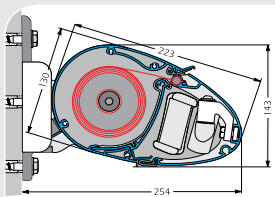

Infästningskonsolerna kan justeras något i sidled.

Ett tredubbelt fjäderpaket i armarna ger utmärkt dukspänning.

Justerbar lutning ner till 90°

Väggkonsol

Takkonsol

FAKTA

- Monteras med konsoler i vägg eller tak
- Justerbara infästningskonsoler för enkel montering
- Armfästen och leder i högkvalitativ aluminium
- Tredubbelt fjäderpaket som ger hög dukspänning
- Dubbla plastkapslade kablar i armleder förebygger korrosion
- Justerbar lutning ned till 90 grader
- Finns i eloxerad aluminium med silver metallic eller vit (RAL 9016) pulverlack
- Grundutförande: Kabelbunden motor
- Markisduken är tillverkad av 100% akrylfiber och teflonimpregnerad mot smuts och vatten
- Välj mellan ca 300 vävdesigner
- Bredd: upp till 500 cm.
- Armlängd/utfall: 150, 200, 250 eller 300 cm