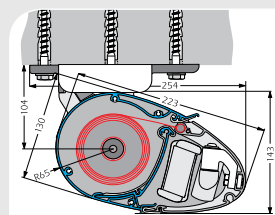

Infästningskonsolerna kan justeras något i sidled.

Ett tredubbelt fjäderpaket i armarna ger utmärkt dukspänning.

Justerbar lutning ner till 90°

Väggkonsol

Takkonsol

FAKTA

- Monteras med konsoler i vägg eller tak
- Justerbara infästningskonsoler för enkel montering
- Armfästen och leder i högkvalitativ aluminium
- Tredubbelt fjäderpaket som ger hög dukspänning
- Dubbla plastkapslade kablar i armleder förebygger korrosion
- Justerbar lutning ned till 90 grader
- Finns i eloxerad aluminium med silver metallic eller vit (RAL 9016) pulverlack
- Grundutförande: Kabelbunden motor
- Markisduken är tillverkad av 100% akrylfiber och teflonimpregnerad mot smuts och vatten
- Välj mellan ca 300 vävdesigner
- Bredd: upp till 500 cm.
- Armlängd/utfall: 150, 200, 250 eller 300 cm