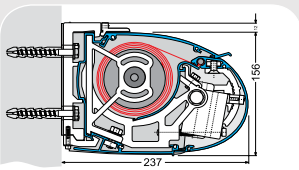

Ett tredubbelt fjäderpaket i armarna ger utmärkt dukspänning.

Väggkonsol

Takkonsol

Vinkelbeslag för takstol (tillval)

FAKTA

- Monteras med konsoler i vägg eller tak
- Armfästen och leder i högkvalitativ aluminium
- Tredubbelt fjäderpaket som ger hög dukspänning
- Dubbla plastkaplade kablar i armlider förebygger korrosion
- Finns i eloxerad aluminium med grå (RAL 7035), brun (RAL8077), creme (RAL9001) eller vit (RAL 9016) pulverlack
- Grundutförande: Kabelbunden motor
- Markisduken är tillverkad av 100% akrylfiber och teflonimpregnerad mot smuts och vatten
- Välj mellan ca 300 vävdesigner
- Bredd: upp till 700 cm.
- Armlängd/utfall: 150, 200, 250, 300, 350 eller 400 cm