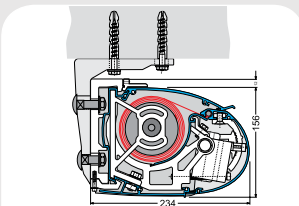

Ett tredubbelt fjäderpaket i armarna ger utmärkt dukspänning.

Väggkonsol

Takkonsol

Vinkelbeslag för takstol (tillval)

FAKTA

- Monteras med konsoler i vägg eller tak
- Armfästen och leder i högkvalitativ aluminium
- Tredubbelt fjäderpaket som ger hög dukspänning
- Dubbla plastkaplade kablar i armlider förebygger korrosion
- Finns i eloxerad aluminium med grå (RAL 7035), brun (RAL8077), creme (RAL9001) eller vit (RAL 9016) pulverlack
- Grundutförande: Kabelbunden motor
- Markisduken är tillverkad av 100% akrylfiber och teflonimpregnerad mot smuts och vatten
- Välj mellan ca 300 vävdesigner
- Bredd: upp till 700 cm.
- Armlängd/utfall: 150, 200, 250, 300, 350 eller 400 cm