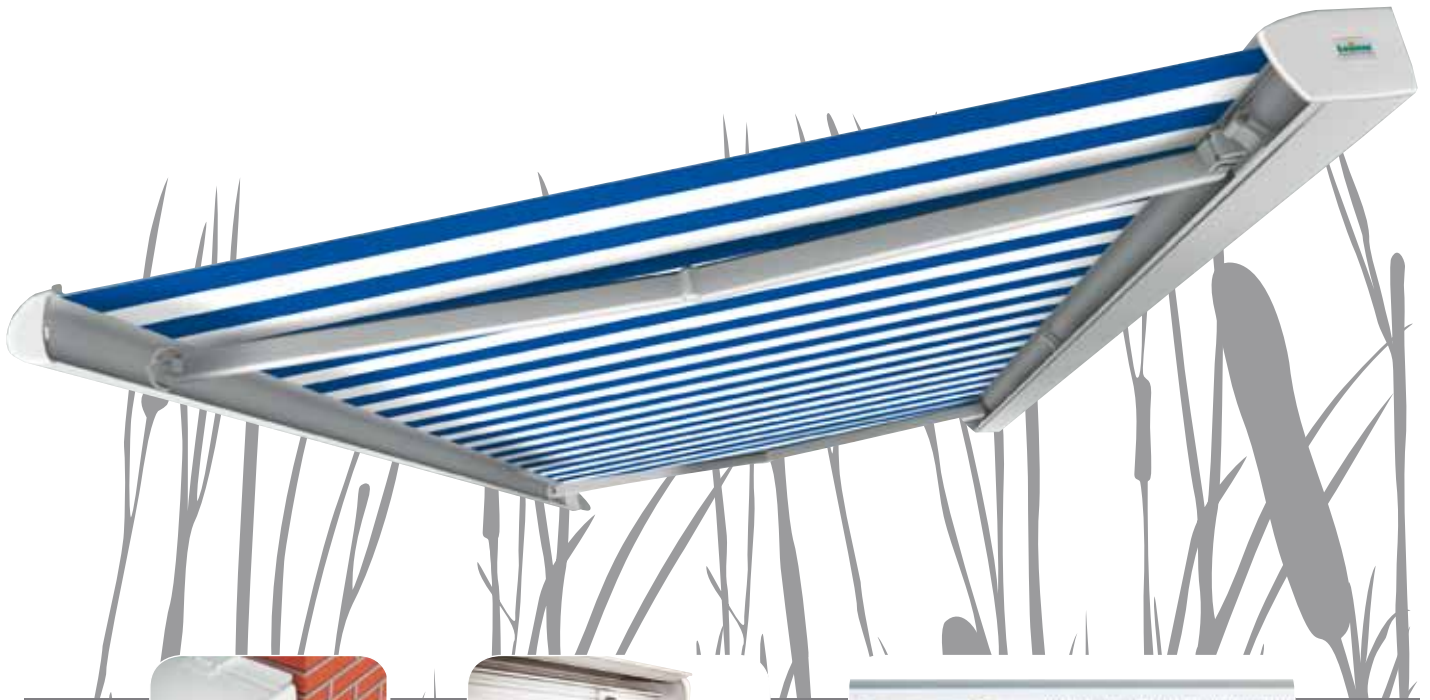

Extra skydd mellan kassett och vägg som tillval.

Integrerad skyddskåpa (tillval) täcker både väv och vävrulle.

Ett tredubbelt fjäderpaket i armarna ger utmärkt dukspänning.

FAKTA

- Monteras med konsoler i vägg eller tak
- Armfästen och leder i högkvalitativ aluminium
- Tredubbelt fjäderpaket som ger hög dukspänning
- Dubbla plastkaplade kablar i armlider förebygger korrosion
- Finns i eloxerad aluminium med grå (RAL 7035), brun (RAL8077), creme (RAL9001) eller vit (RAL 9016) pulverlack
- Grundutförande: Kabelbunden motor
- Markisduken är tillverkad av 100% akrylfiber och teflonimpregnerad mot smuts och vatten
- Välj mellan ca 300 vävdesigner
- Bredd: upp till 700 cm.
- Armlängd/utfall: 150, 200, 250, 300, 350 eller 400 cm

TILLVAL

- Radiostyrd motor
- Sol- och vindautomatik
- Täcklist till konsoll
- Vävskyddskåpa