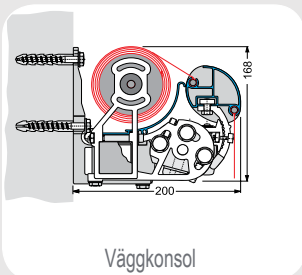

Dubbel vajer i armleder. Fästen och leder i högkvalitativ aluminium.

Monteras med konsoler i vägg eller tak.

Tredubbelt fjäderpaket i armarna ger utmärkt dukspänning.

Väggkonsol

Takkonsol

Vinkelbeslag för takstol (tillval)