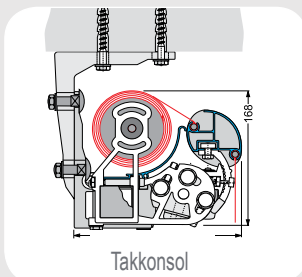

Dubbel vajer i armleder. Fästen och leder i högkvalitativ aluminium.

Monteras med konsoler i vägg eller tak.

Tredubbelt fjäderpaket i armarna ger utmärkt dukspänning.

Väggkonsol

Takkonsol

Vinkelbeslag för takstol (tillval)