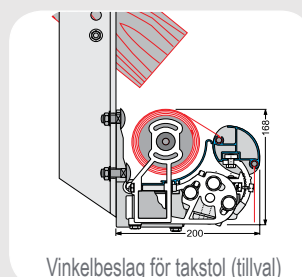

Dubbel vajer i armleder. Fästen och leder i högkvalitativ aluminium.

Monteras med konsoler i vägg eller tak.

Tredubbelt fjäderpaket i armarna ger utmärkt dukspänning.

Väggkonsol

Takkonsol

Vinkelbeslag för takstol (tillval)