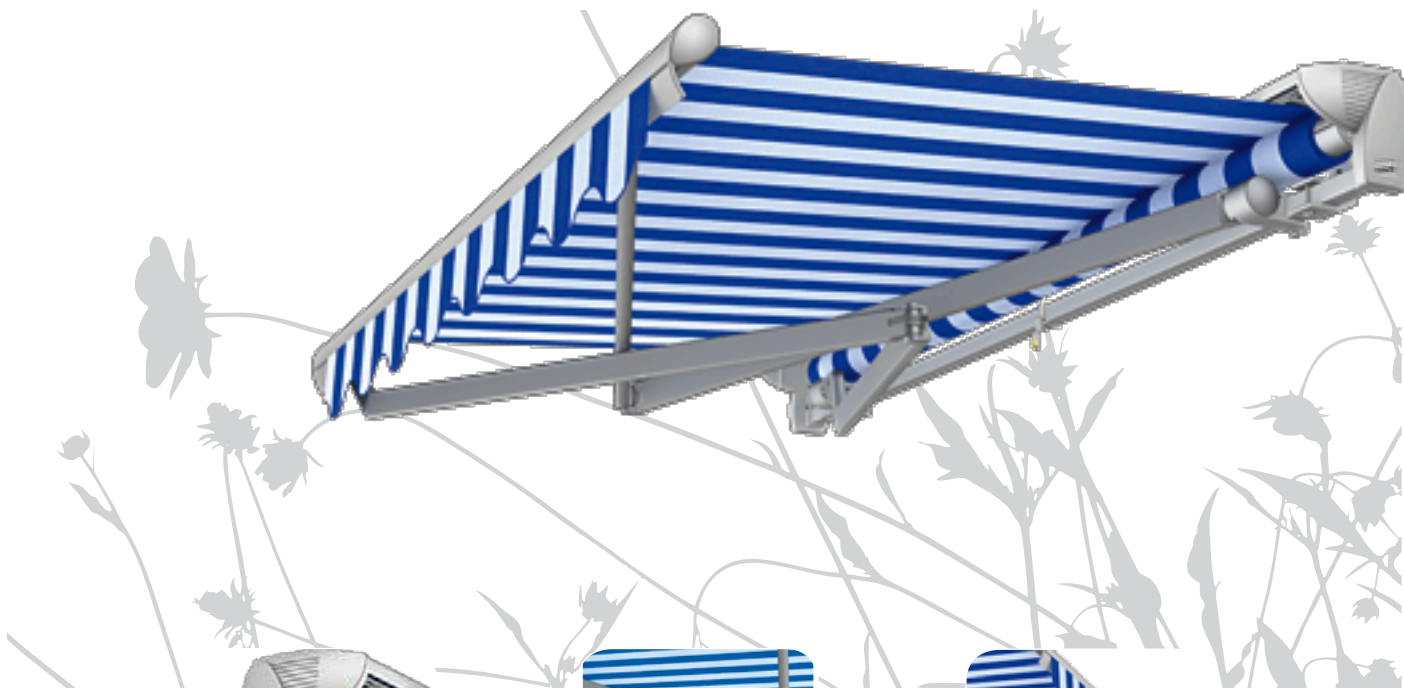

FAKTA

- Monteras med konsoler i vägg eller tak
- Armfästen och leder i högkvalitativ aluminium
- Tredubbelt fjäderpaket som ger hög dukspänning
- Finns i silver naturell (RAL 7035) eller vit (RAL 9016) pulverlack med möjlighet till färganpassning
- Grundutförande: Kabelbunden motor
- Markisduken är tillverkad av 100% akrylfiber och teflonimpregnerad mot smuts och vatten
- Välj mellan ca 300 vävdesigner
- Bredd: upp till 400 cm (XXL) eller 700 cm (Jumbo XXL)
- Armlängd/utfall: 150, 200, 250, 300, 350 eller 400 cm. Utfall 450 och 500 cm endast tillgängligt för Jumbo XXL.

TILLVAL

- Radiostyrd motor
- Sol- och vindautomatik
- Aluminiumtak